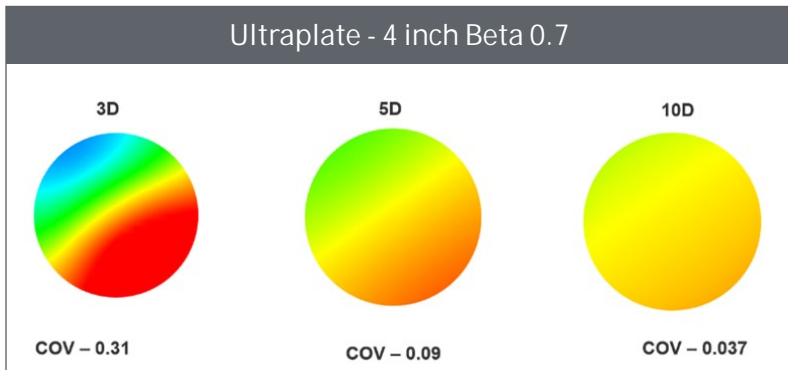

Material Selection
- *) ./ '
/ $)' .. ./ '
* / - *) Õ Ô Û ./ $)' .. ./ '
Configuration Options

0' / $ $)% / $*) +* - / .
+**' + $ 2 $ / # !')" * - 2 '
+- +) .
0- ' / - + ' / ($3 - . - Û Ó
- / $! $ 4 ü - / $! $
0 (- Û Ó × Û Ó ü ü Ô ü) .
*(+ '$) 2 $ / # . ! / 4) , 0
. /) - . ü